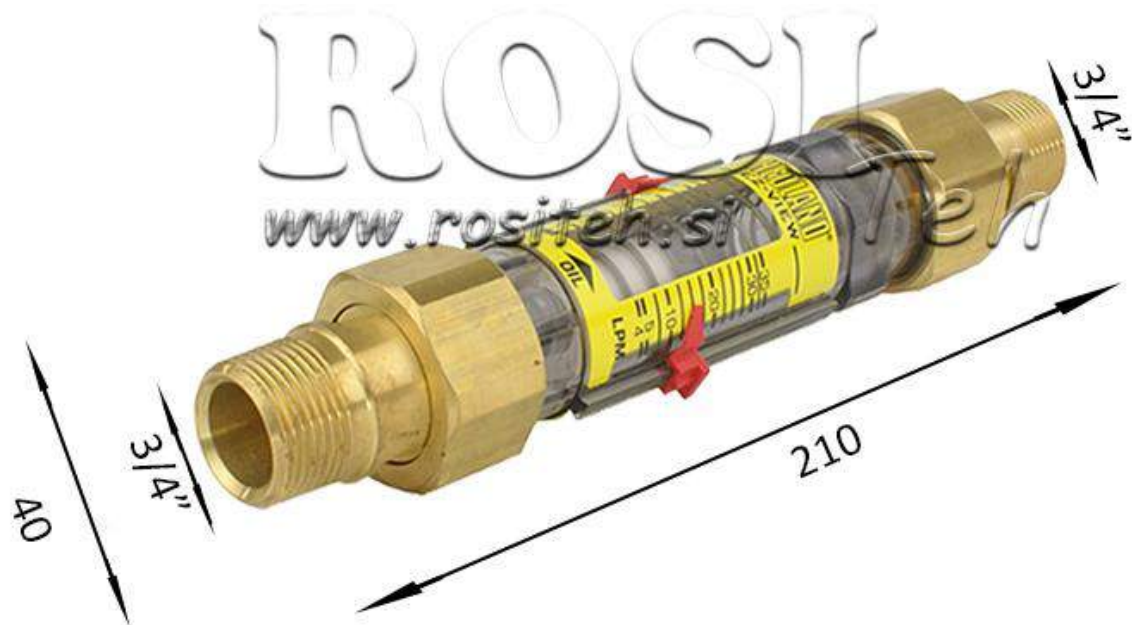

12938

[mm]

Šifra / Code		<b>12938</b>
Max. Nastavljivi pretok / Max reg. Flow	[lit/min]	15 - 60
Max. Pretok / Max. Flow	[lit/min]	60
Max. Delovni tlak / Max. Working press.	[bar]	22,4
Temperaturno območje / Temp. range	[°C]	do 121
Priključki / Threads	["]	3/4